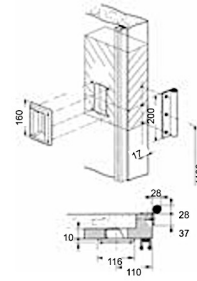

» JALADERAS FIJAS INTERIORES Y EXTERIORES MARCA CAFF
MOD.2320/32, MOD.2320/720, MOD.8500, MOD.7520-EXT.

2320/32

Manija Fija Interior 2320

Peso
95 grs.

CÓDIGO	SKU	MODELO	DESCRIPCIÓN
CF-00512-00	F10 0449	2320-32	JALADERA EMB INT P/PTA D/REFR CONG 2320

2320/720

Maneta Fija Exterior 2320

Peso
174 grs.

CÓDIGO	SKU	MODELO	DESCRIPCIÓN
CF-00513-00	F10 0452	2320-720	JALADERA FIJA EXT P/PTA D/REF/CONG 2320

8500

Manija Interior 8500

Peso
289 grs.

CÓDIGO	SKU	MODELO	DESCRIPCIÓN
CF-00514-00	F10 5301	8500	JALADERA EMB INT P/PTA D/REFR/CONG 2340

7520-EXT

Manija Fija Exterior 2420

Peso
224 grs.

CÓDIGO	SKU	MODELO	DESCRIPCIÓN
CF-00515-00	F10 5302	7520-EXT	JALADERA FIJA EXT P/PTA D/REFR/CONG 2340