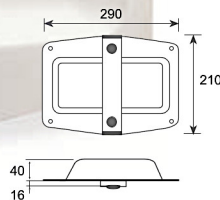

2320/720

Maneta Fija Exterior 2320

Peso
174 grs.

CÓDIGO	SKU	MODELO	DESCRIPCIÓN
CF-00513-00	F10 0452	2320-720	JALADERA FIJA EXT P/PTA D/REF/CONG 2320

8500

Manija Interior 8500

Peso
289 grs.

CÓDIGO	SKU	MODELO	DESCRIPCIÓN
CF-00514-00	F10 5301	8500	JALADERA EMB INT P/PTA D/REFR/CONG 2340

7520-EXT

Manija Fija Exterior 2420

Peso
224 grs.

CÓDIGO	SKU	MODELO	DESCRIPCIÓN
CF-00515-00	F10 5302	7520-EXT	JALADERA FIJA EXT P/PTA D/REFR/CONG 2340